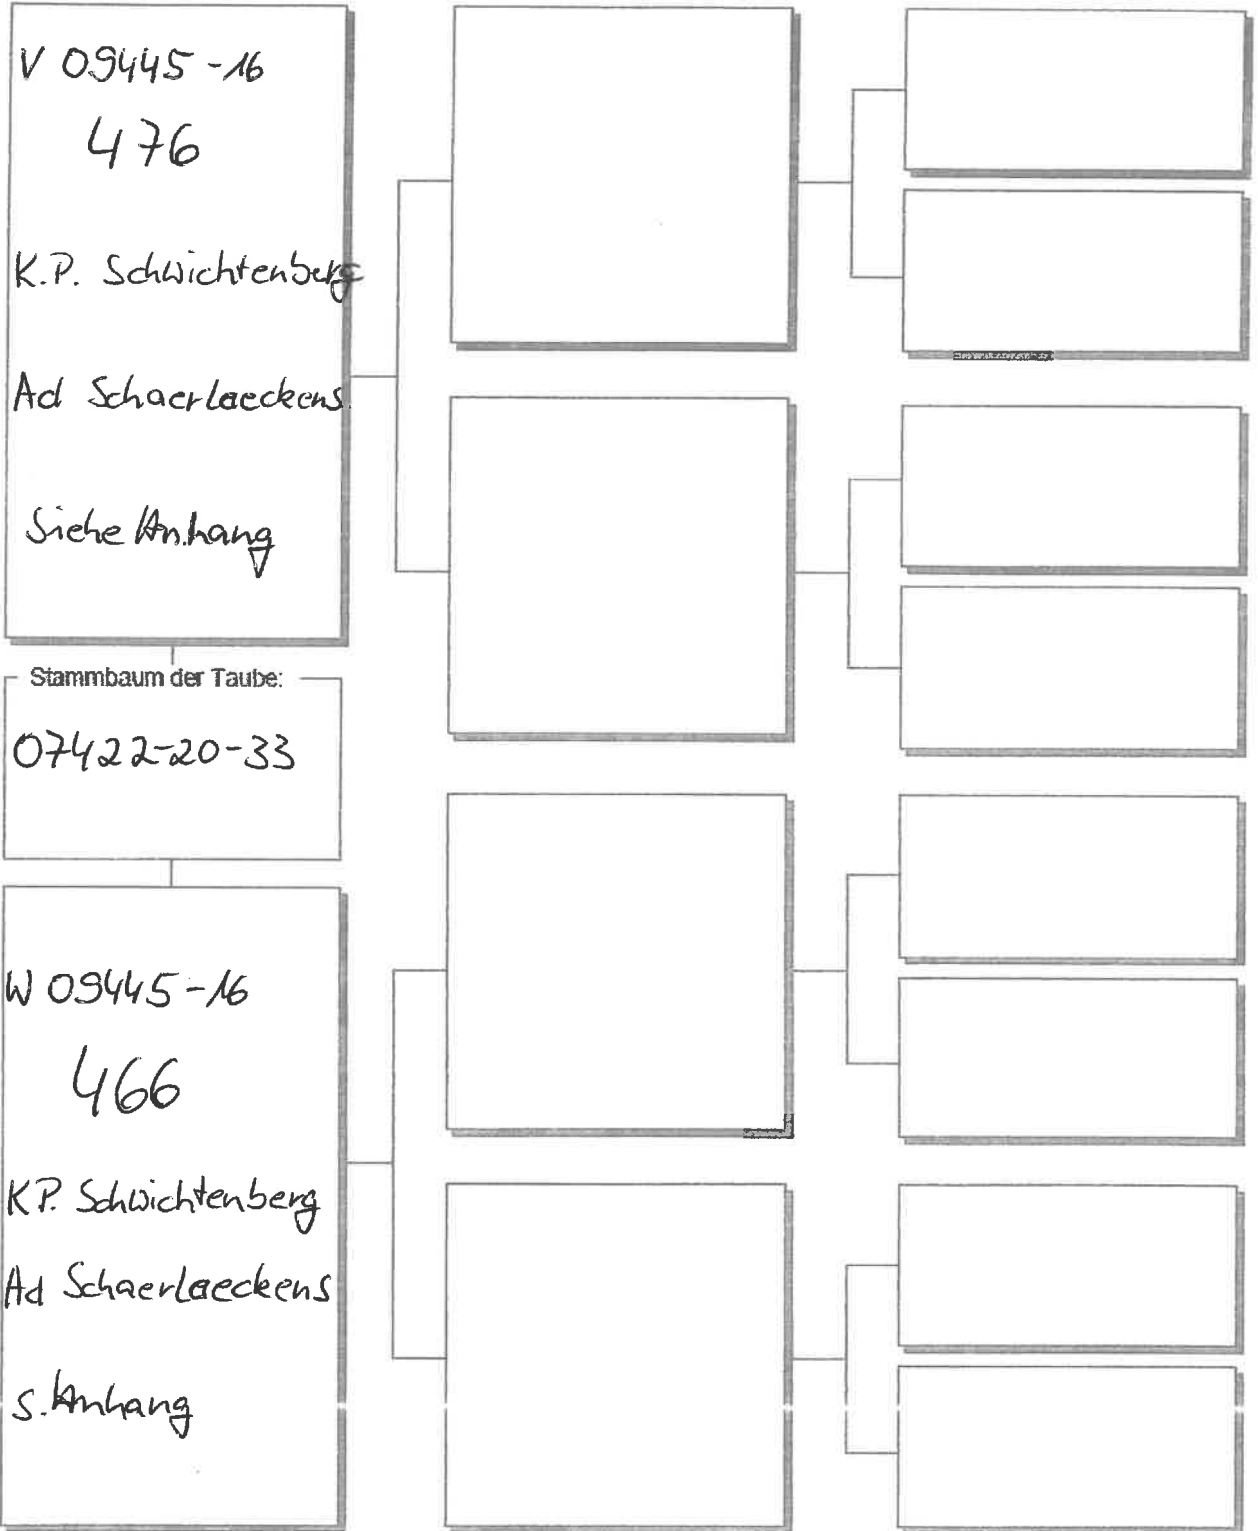

Züchtername: Middendorf, Norbert

Strasse: Alte Löniger Str. 3

Wohnort: 49624 Wachtum

Telefon: 05432 13781