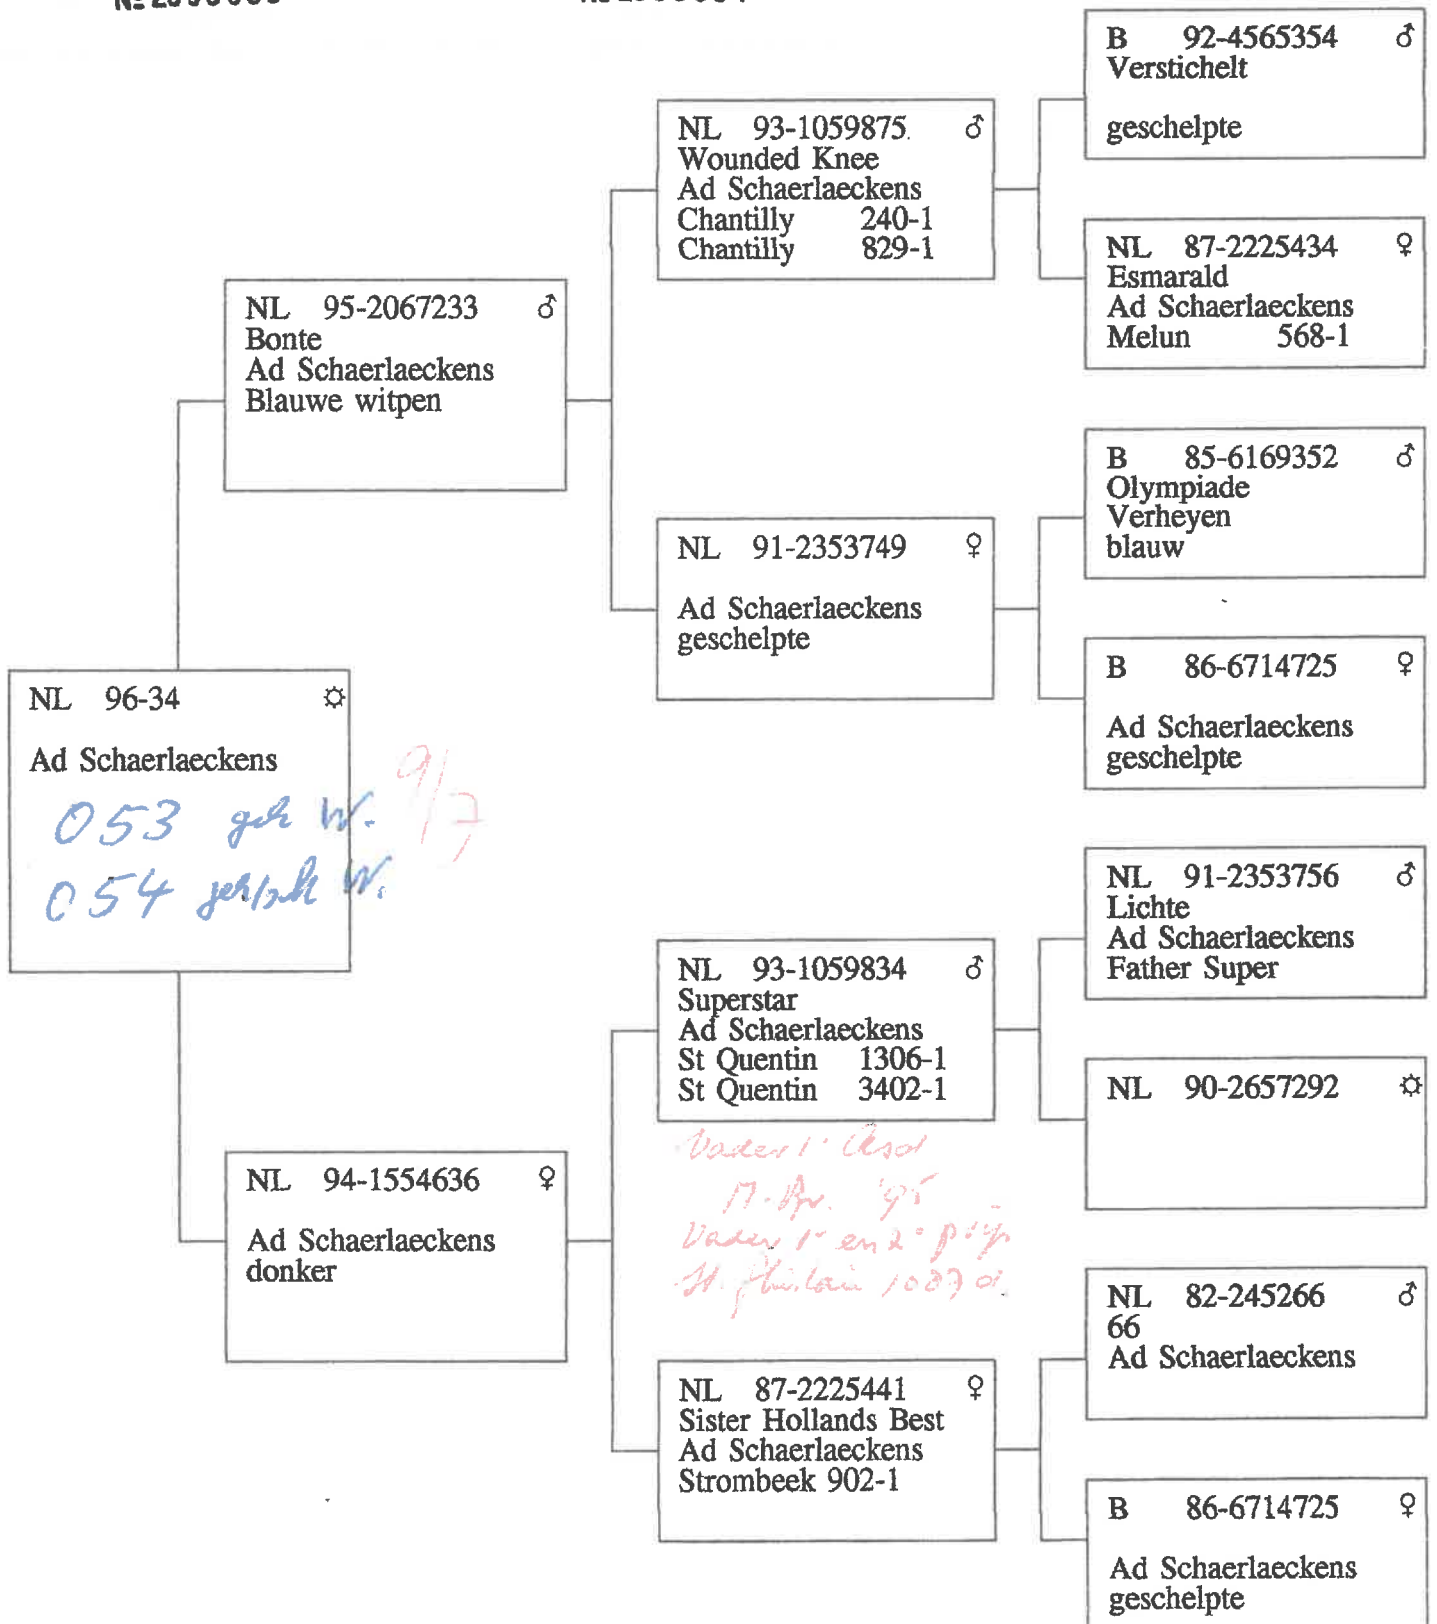

19

96

19

96

3

e-Nassau

№ 2395053

№ 2395054

(C) Eurofond

Klaus-Peter Schwichtenberg
Hinrichshäger Straße 50
18146 Rostock
Tel. 0381/724520

A
Bc
tel

ENS

tolland