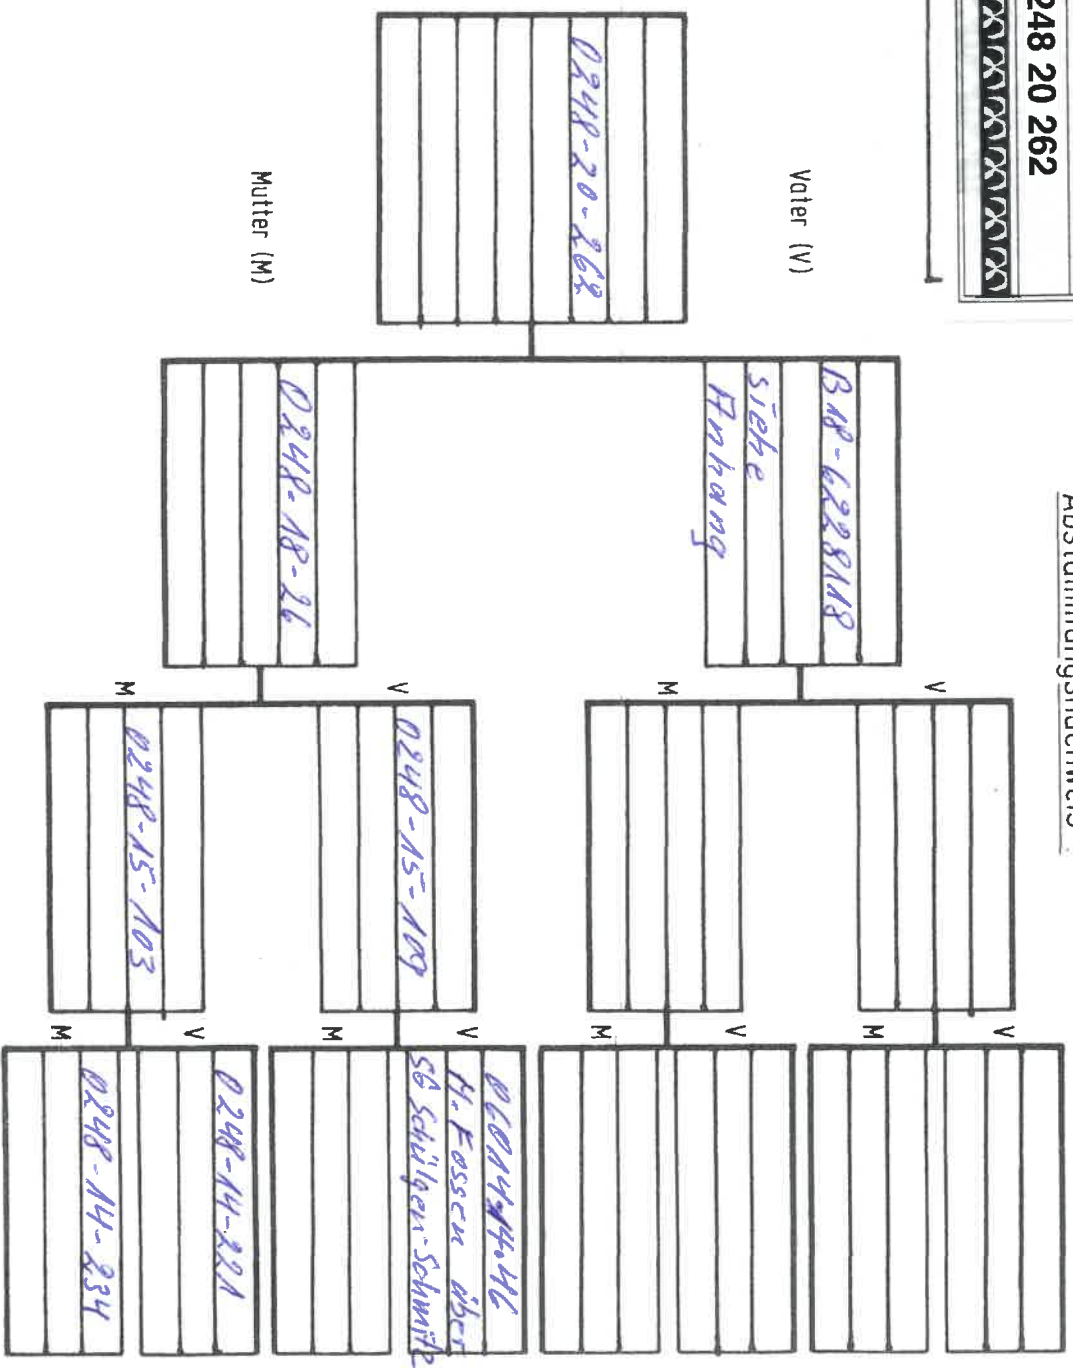

**Verband Deutscher
Brieftaubenzüchter e.V.**
Eigentums-Ausweis
Der Besitzer dieser Karte hat den Verbandstag
mit nachstehenden Zeichen erhalten:
DV 0248 20 262

Abstammungsnachweis I