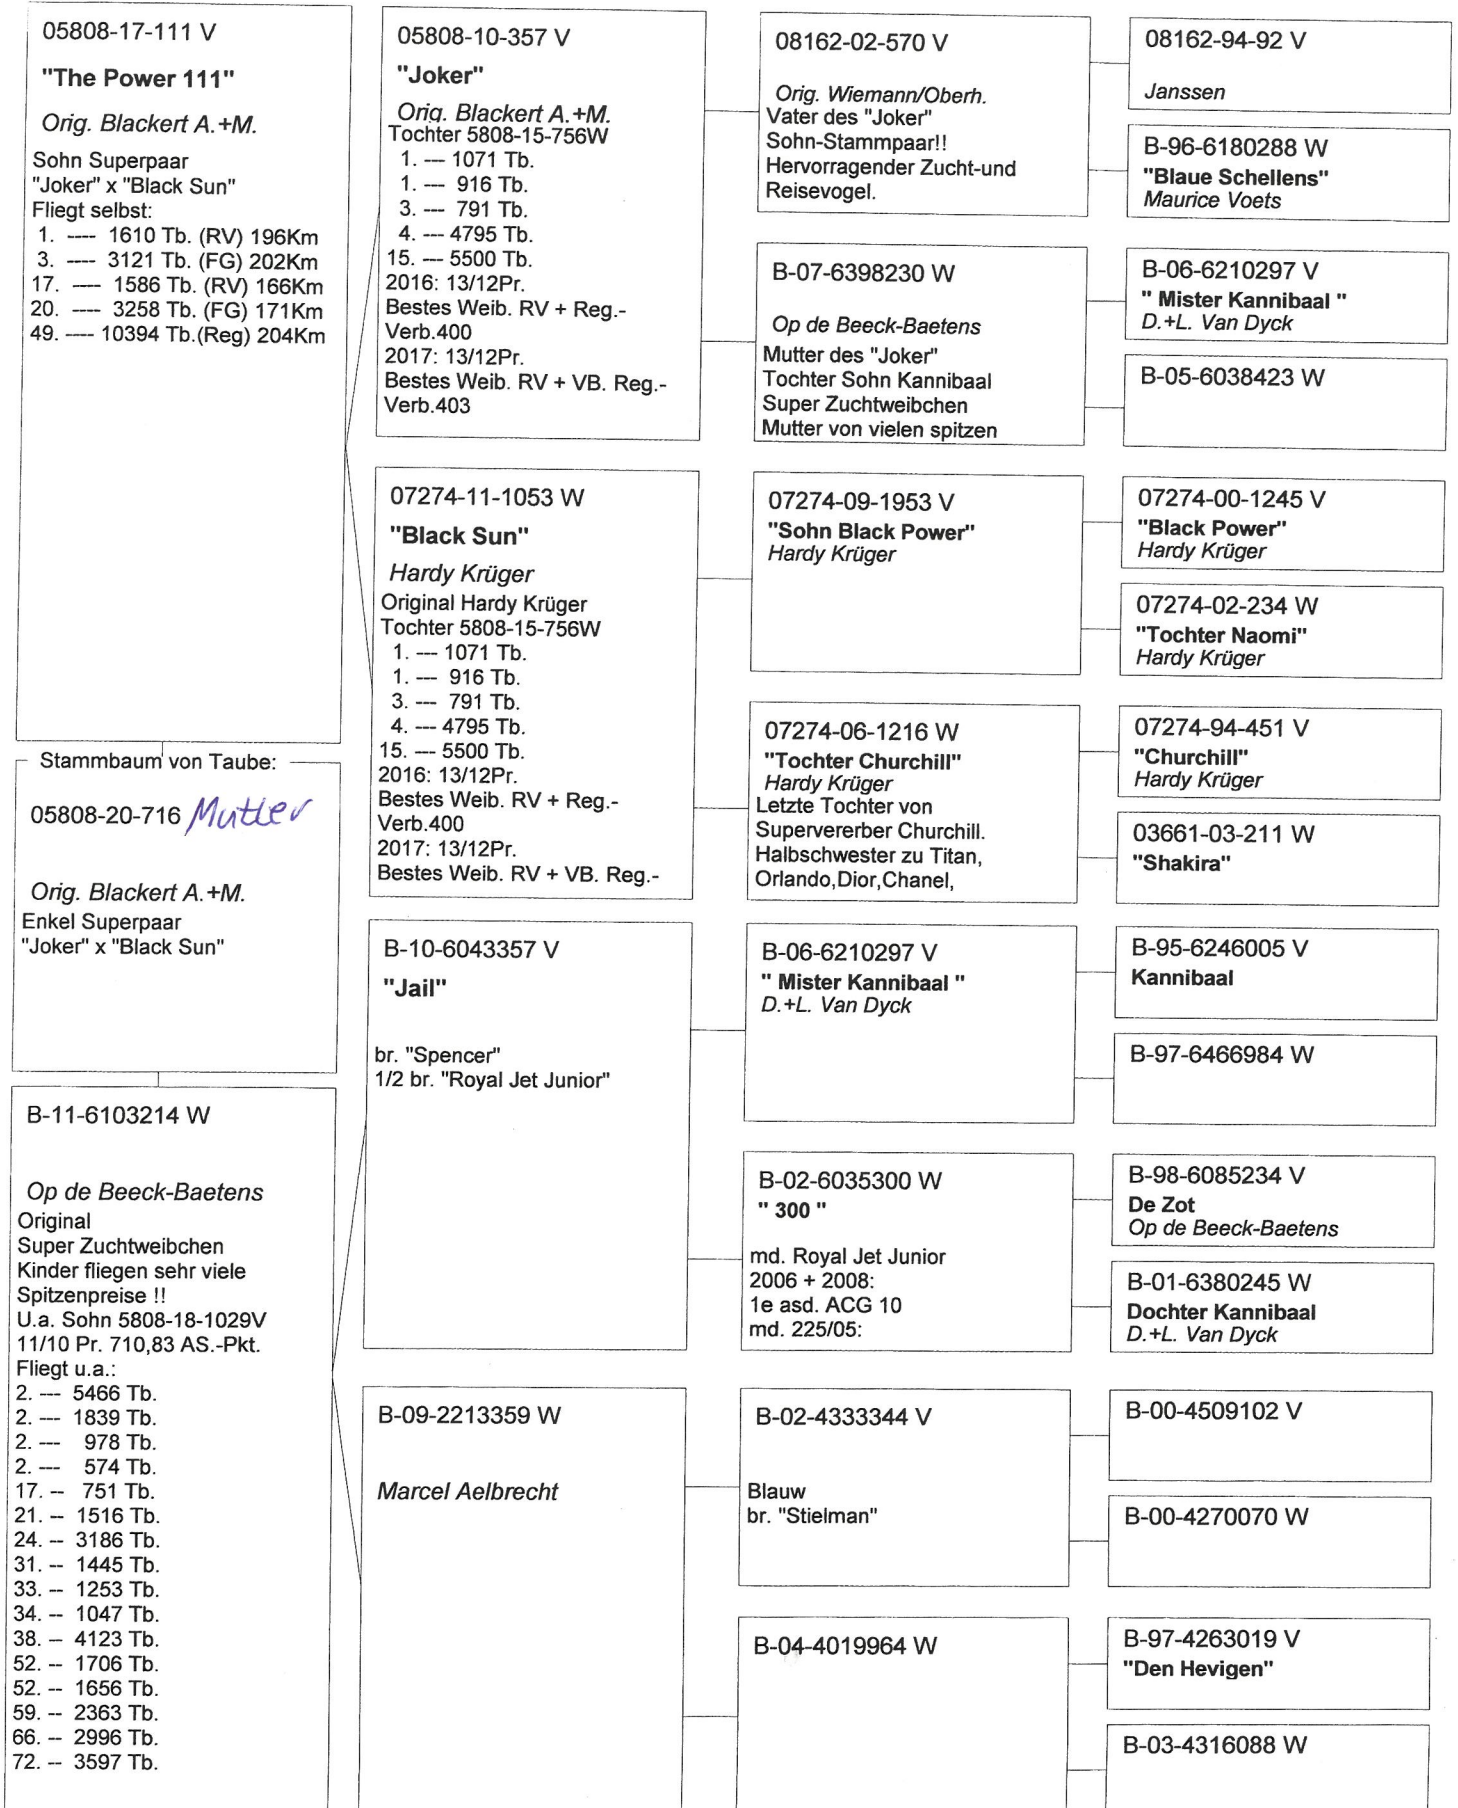

SG BLACKERT, M. + A.

Am Gemeindebusch 36 · 45277 Essen

0201-585881 od. 0177- 7383126 · markus.blackert@web.de

01/2022