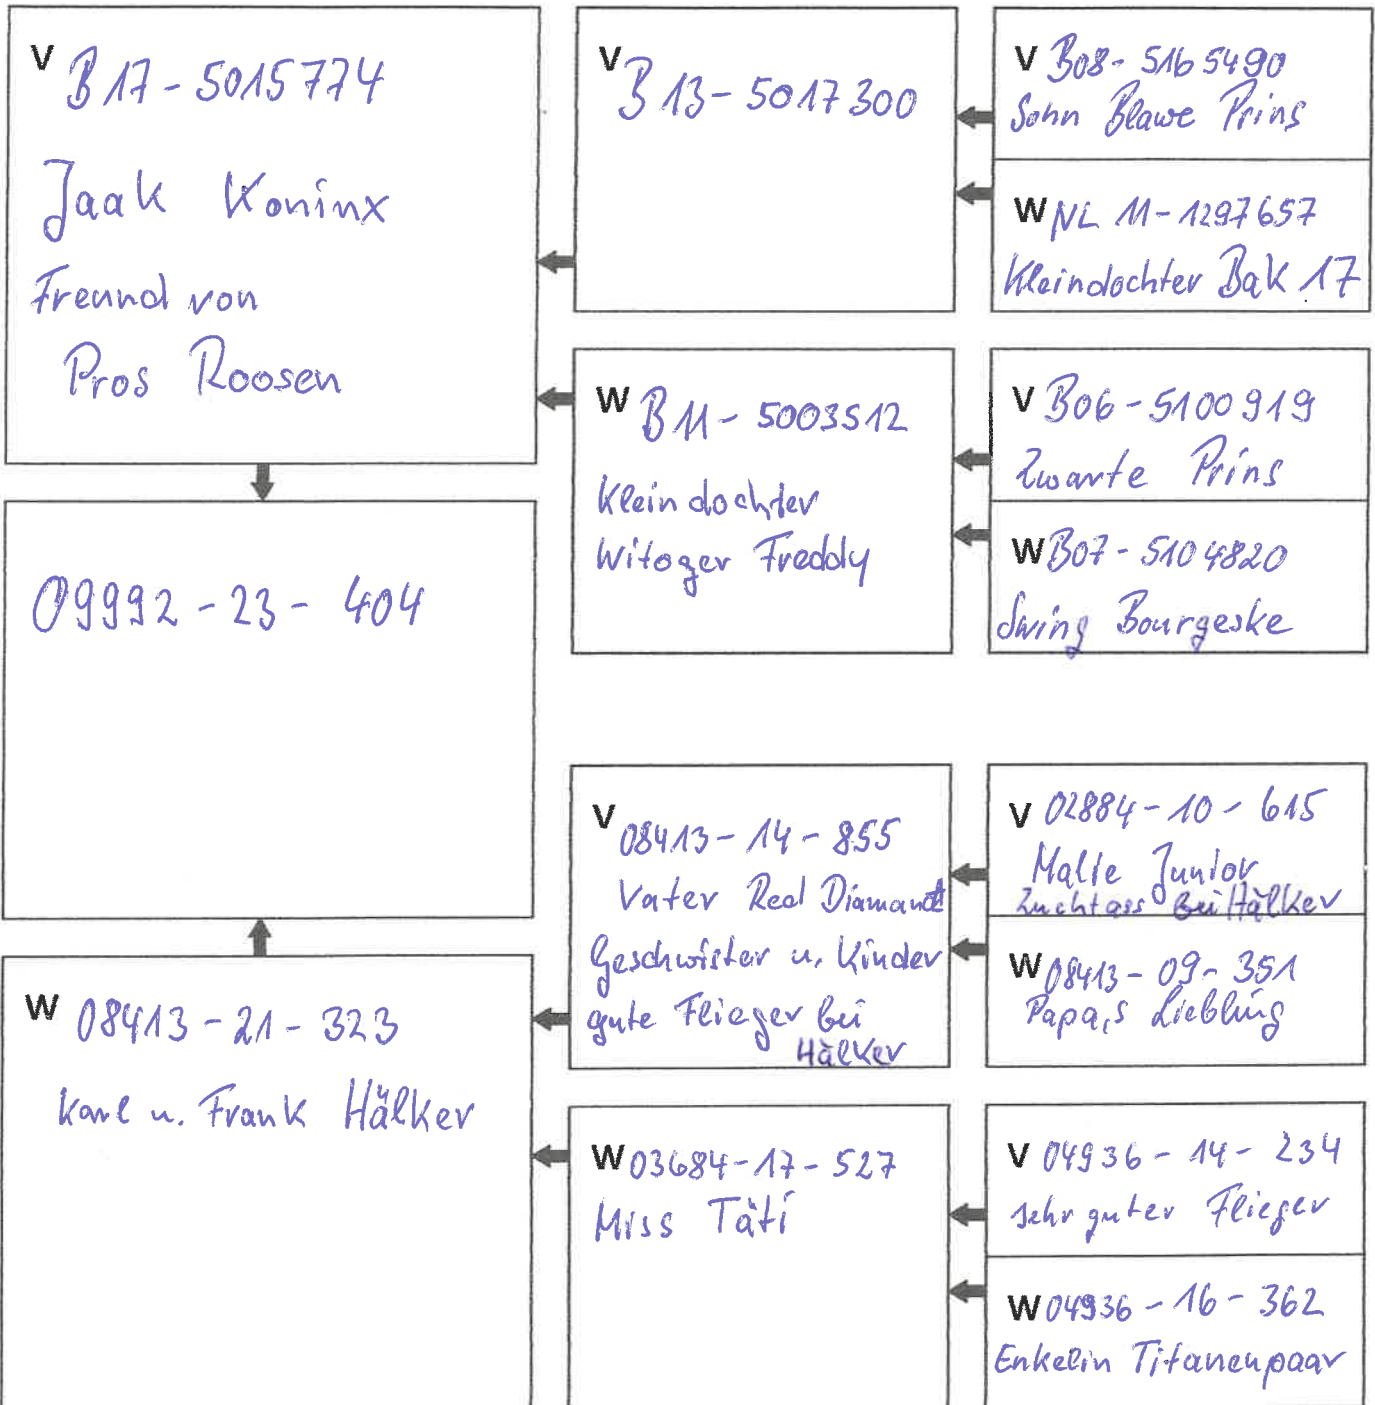

Stammbuch Mandel

Abstammungsnachweis

Züchter W. Burger

Telefon 0151 59885252

Anschrift Am Dorfplatz 6, 92278 Illschwang

© Barbara Krauß, kraussverlag.de

Ringkarte

18.04.2023
Datum

Unterschrift